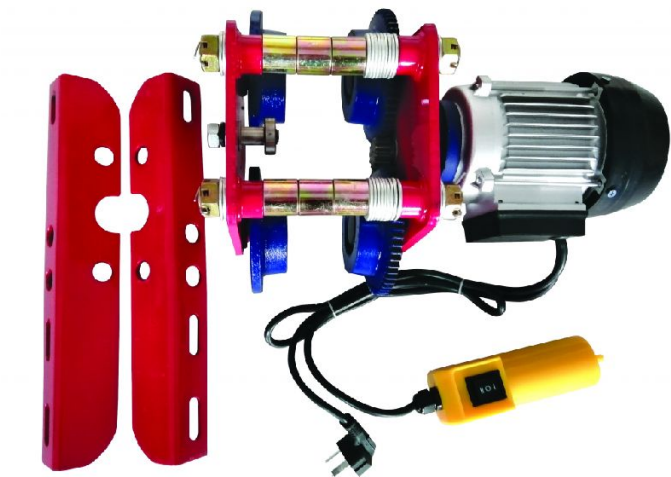

## Релсова количка за телфер RAÐDER RD-EH06 1T 300W 13m/min

Гаранция: 12 месеца;  
Фирма производител: RAÐDER Power Tools;  
Номер на продукта: 295-2660;  
Каталожен номер: RD-EH06 ;

Релсова количка за телфер RAÐDER RD-EH06 1T 300W  
13m/min

Най-известната и предпочитана марка RAÐDER предлага голяма гама продукти, предназначени за професионална и непрофесионална употреба на най-добри цени.

Моделът RD-EH06 е устройство, което се използва за хоризонтално придвижване на телфери и лебедки по релси, греди и др. Релсовата количка за телфер прави подемяка не само статичен повдигащ механизъм, а също и мобилен. Предимства на този модел са високата мощност 300W и товарносимост от 1 тон, както и изминаването на разстояние от 13 метра в минута.

Тип захранване	Мрежово
Номинално захранващо напрежение	230 V
Номинална мощност	300 W
Максимален товар без ролка	1000 kg