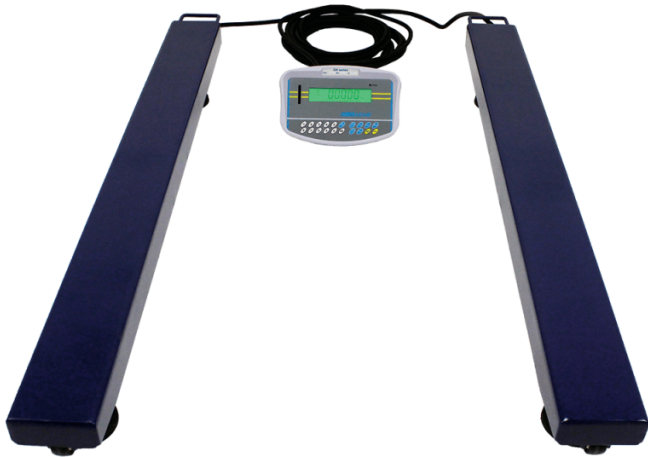

Греди за палети AELP 1000 [GK] / капацитет 1000кг / резолюция 0,2кг

Гаранция: 12 месеца;
Фирма производител: ADAM EQUIPMENT;
Номер на продукта: 306-3282;
Каталожен номер: AELP 1000 [GK];

Греди за палети AELP 1000 [GK] / капацитет 1000кг /
резолюция 0,2кг

- Капацитет - 1000kg
- Наличен индикатор GK
- Разделителна способност - 0,2kg
- Размер гредите - 120x1330mm
- Калибриране - външно.

Гредите AELP са идеални за претегляна на големи и тежки палети във фабрики, отдели за доставка и приемане, складове и товарни докове. Модел AELP 1000 [GK] е с включен индикатор GK, за показване на измерените данни. Характеризира се с капацитет 1000кг, резолюция 0,2кг и размер на гредите 120x1330mm. Моделът е с гумени крачета, осигуряващи стабилност на уреда, но се доставя и със здрави вградени колела, с които може да се придвижва свободно. Оборудвани са с 5 метров защитен кабел.

| | |
|------------------------|---|
| Капацитет | 1000 кг |
| Резолюция | 0,2 кг |
| Калибриране | Външно калибриране |
| Размер на тавата | 120x1330mm |
| Претеглящи единици | kg |
| Време за стабилизиране | 2 сек |
| Работна температура | -10 ° до 40 ° C |
| Захранване | Захранващ кабел / Вътрешна акумулаторна батерия |
| Линейност | 0,4 кг |
| Нето тегло | 36 кг |
| Размери | 120x1330x85 мм |
| Материал | Мека стоманена основа |
| Височина на цифрите | 20мм |
| Интерфейс | RS-232 |
| Живот на батерията | 70 часа |