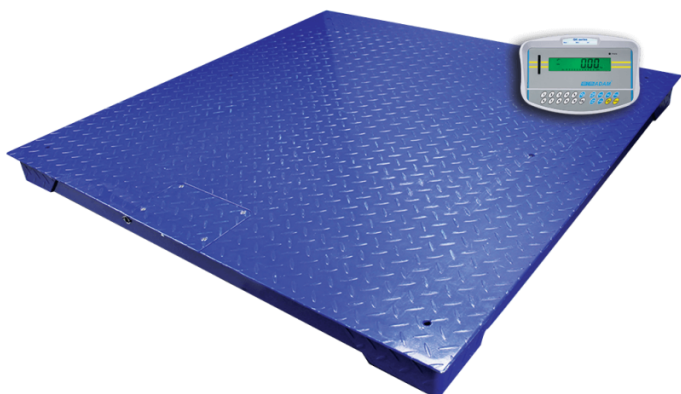

## Платформена везна PT 110 [GK] / капацитет 1000кг / 1000x1000mm

Гаранция: 12 месеца;  
Фирма производител: ADAM EQUIPMENT;  
Номер на продукта: 306-3310;  
Каталожен номер: PT 110 [GK];

Платформена везна PT 110 [GK] / капацитет 1000кг /  
1000x1000mm

- Капацитет - 1000kg
- Индикатор- GK
- Разделителна способност - 0,2kg
- Размер на платформата - 1000x1000mm

Платформените везни PT осигуряват трайно решение за претегляне на големи товари, палети и контейнери в промишлеността, производството и търговията. Модел PT 110 [GK] се доставя GK индикатор на Adam Equipment, който се отличава с това, че претегля в грамове и килограми. Индикаторът е с LCD дисплей и гумирана клавиатура, предпазена от външни замърсявания и удари.

PT 110 [GK] е с капацитетът на претегляна 1000кг и резолюцията 0,2кг. Тези платформени везни са изработена от здравата стоманена конструкция и ниско профилен дизайн, които улесняват товаренето и разтоварването на палети, решетки и други товари. Платформата разполага с 4 здрави, нивелиращи крака, които се регулират, за да компенсират неравномерната повърхност на тежестта. А допълнителните рампи осигуряват лесен достъп и са съобразени с конкретния размер на всяка платформа. Размери на платформата са 1000x1000mm. Моделът се хранва със хранващ кабел или вътрешна акумулаторна батерия, с продължителност на работа 70 часа.

Капацитет	1000 кг
Резолюция	0,2 кг
Претеглящи единици	g, kg
Калибриране	Външно калибриране
Размер на тавата	1000x1000mm
Време за стабилизиране	2 сек
Работна температура	-10 ° до 40 ° C
Линейност	0,4 кг
Нето тегло	63,8 кг
Размери	1000x1000x110mm
Материал	Мека стоманена основа
Захранване	Захранващ кабел / Вътрешна акумулаторна батерия
Живот на батерията	70 часа
Интерфейс	RS-232
Височина на цифрите	20мм