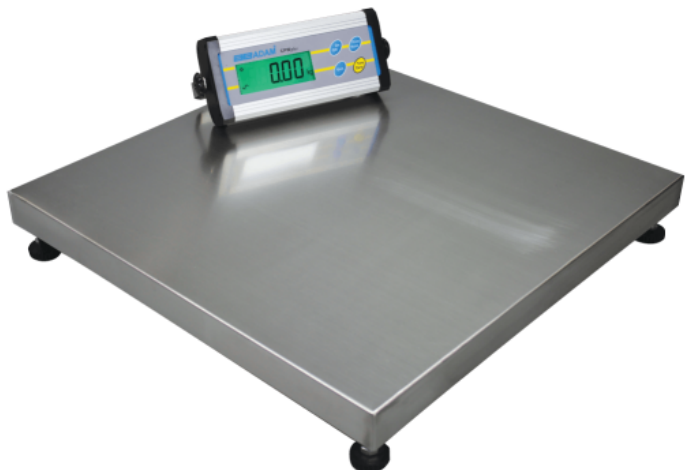

## Настолна везна CPWplus 150M / 150kg / резолюция 0,05kg / 500x500mm

Гаранция: 12 месеца;  
Фирма производител: ADAM EQUIPMENT;  
Номер на продукта: 335-4895;  
Каталожен номер: CPWplus 150M;

Настолна везна CPWplus 150M / 150kg / резолюция  
0,05kg / 500x500mm

- Капацитет – 150 кг
- Резолюция- 0,05 кг
- Размер на тавата - 500x500mm

Настолните везни CPWplus M са подходящи за употреба в индустриалната област, лаборатории, складове и други, гарантиращи точно и прецизно претегляне. Серията CPWplus M се отличава с платформа от неръждаема стомана и размер 500x500mm. Модел CPWplus 150M е с капацитет 150кг и резолюция 0,05кг. Разполага с функция за задържане, запазваща показанията на дисплея, след като елементът бъде премахнат, което е полезно при натоварена работа. Везната се захранва с 60Hz 500mA адаптер или с вътрешна акумулаторна батерия, която се презарежда и издържа 30 часа на работа. Измерените данни могат да бъдат прехвърлени към компютър или принтер благодарение на RS-232 интерфейс. Налична е функция за автоматично изключване, ако везната не се използва продължително време, което спестява енергия.

Капацитет	150 кг
Резолюция	0,05 кг
Линейност	0,1 кг
Претеглящи единици	kg, lb, lb: oz, oz
Калибриране	Външно калибриране
Интерфейс	RS-232
Размер на тавата	500x500mm
Захранване	12VDC 50 / 60Hz 500mA адаптер / Вътрешна акумулаторна батерия
Работна температура	0 ° до 40 ° C
Нето тегло	8,9 кг
Размери	500x500x78 мм
Материал	Мека стоманена основа
Височина на цифрите	22 мм
Живот на батерията	30 часа
Знак за електрическа безопасност	CE, cUL