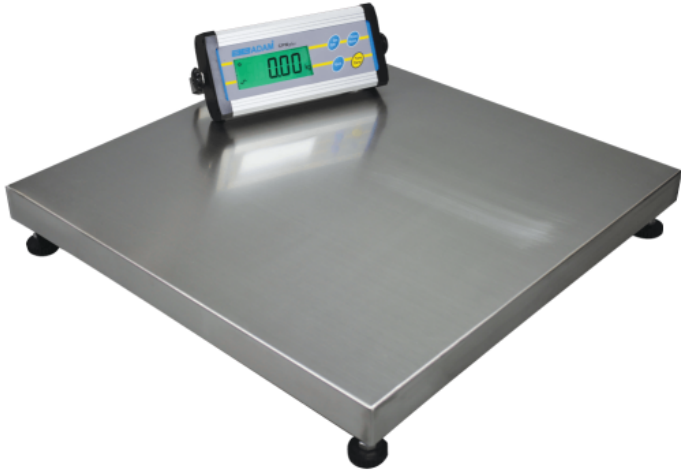

Настолна везна CPWplus 200M / 200kg / резолюция 0,05kg / 500x500mm

Гаранция: 12 месеца;
Фирма производител: ADAM EQUIPMENT;
Номер на продукта: 335-4917;
Каталожен номер: CPWplus 200M;

Настолна везна CPWplus 200M / 200kg / резолюция
0,05kg / 500x500mm

- Капацитет – 150 кг
- Резолюция- 0,05 кг
- Размер на тавата - 500x500mm

Настолните везни CPWplus M са подходящи за различни видове претегляния в индустриалната сфера, лаборатории, складове и други. Серията CPWplus M се отличава с платформа от неръждаема стомана и размер 500x500mm. Модел CPWplus 200M е с капацитет 200кг и резолюция 0,05кг. Разполага с функция за задържане, запазваща показанията на дисплея, след като елементът бъде премахнат, което е полезно при натоварена работа. Везната се захранва с 60Hz 500mA адаптер или с вътрешна акумулаторна батерия, която се презарежда и издържа 30 часа на работа. Измерените данни могат да бъдат прехвърлени към компютър или принтер благодарение на RS-232 интерфейс. Налична е функция за автоматично изключване, ако везната не се използва продължително време, което спестява енергия.

Капацитет	200 кг
Резолюция	0,05 кг
Линейност	0,1 кг
Претеглящи единици	kg, lb, lb: oz, oz
Калибриране	Външно калибриране
Интерфейс	RS-232
Размер на тавата	500x500mm
Захранване	12VDC 50 / 60Hz 500mA адаптер / Вътрешна акумулаторна батерия
Работна температура	0 ° до 40 ° C
Нето тегло	8,9 кг
Размери	500x500x78 мм
Материал	Мека стоманена основа
Височина на цифрите	22 мм
Живот на батерията	30 часа
Знак за електрическа безопасност	CE, cUL